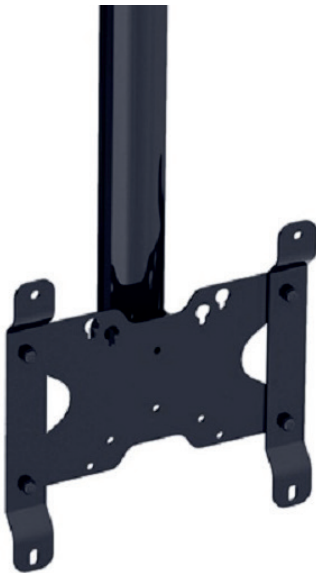

M Public Ceilingmount Single

Deckenhalterung für einen Flachbildschirme

Unsere Deckenhalterungen M Public Ceilingmount Single S, M und L bieten sicheren Halt für Monitore zwischen 10 und 65". Die Deckenhalterungen zeichnen sich dadurch aus, dass Flachbildschirme sowohl im Landscape als auch im Portrait-Format montiert werden können. Der Bildschirmhalter lässt sich stufenlos -5 bis +15° neigen, außerdem ist er in jede Richtung 30° drehbar.

Die variable Deckenverlängerung kann teleskopiert werden. Die Verkabelung verschwindet, dank eines cleveren Zugangssystems, im Inneren der Halterung. Dank des inkludierten Neigungsmoduls kann die Halterung auch an Decken mit Schrägung verwendet werden, 0-90° sind möglich. Je nach Ausführung werden unterschiedliche VESA-Standards unterstützt.

M Public
Ceilingmount Single
Small (Art.-Nr.: 7222)

M Public
Ceilingmount Single
Medium (Art.-Nr.: 7223)

M Public
Ceilingmount Single
Large (Art.-Nr.: 7225)

Deckenplatte 0 bis 90° neigbar

Portrait- oder Landscape-Montage

M Public Ceilingmount Single

Deckenhalterung für einen Flachbildschirme

- Deckenhalter für Flachbildschirme
- Portrait- oder Landscape-Montage
- TV-Aufnahme -5 bis +15° neigbar
- -30 bis +30° drehbar
- schwarz, schlag- und kratz feste Pulverbeschichtung
- innenliegender Kabelführung
- Deckenplatte 0 bis 90° neigbar
- inkl. Abdeckung (Ring) für abgehängte Decken