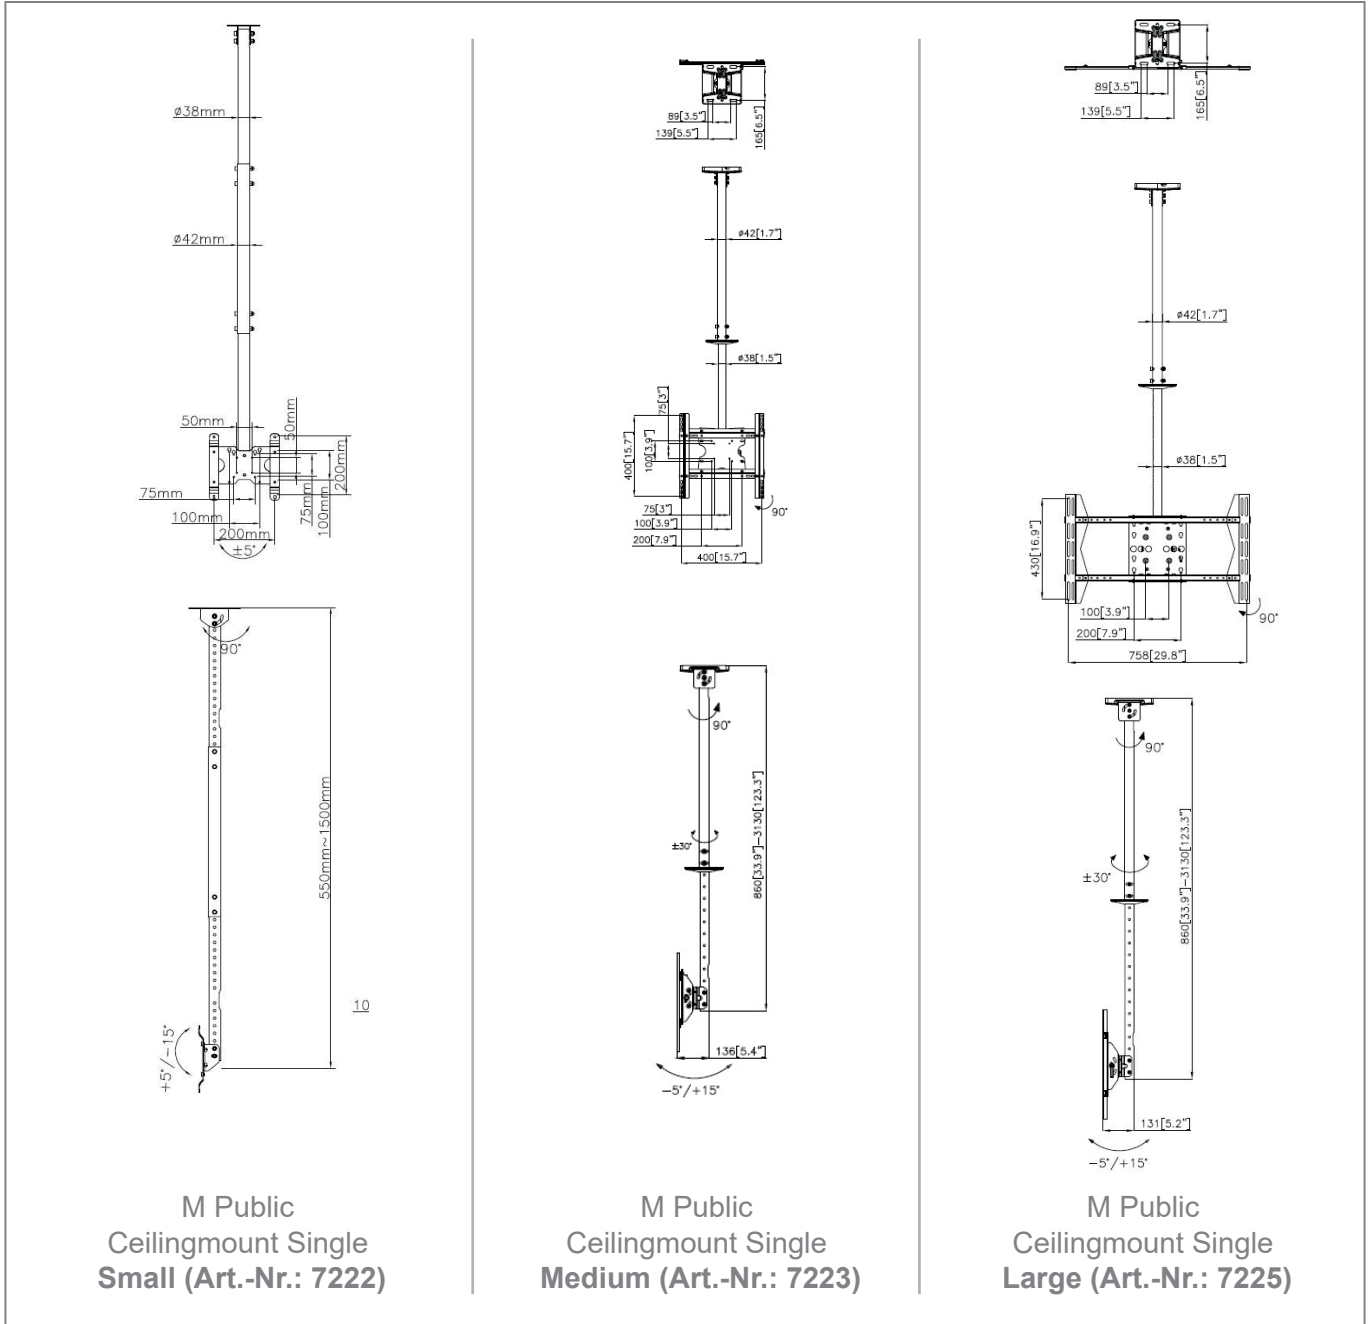

M Public Ceilingmount Single

Deckenhalterung für einen Flachbildschirme

Unsere Deckenhalterungen M Public Ceilingmount Single S, M und L bieten sicheren Halt für Monitore zwischen 10 und 65". Die Deckenhalterungen zeichnen sich dadurch aus, dass Flachbildschirme sowohl im Landscape als auch im Portrait-Format montiert werden können. Der Bildschirmhalter lässt sich stufenlos -5 bis +15° neigen, außerdem ist er in jede Richtung 30° drehbar.

M Public Ceilingmount Back-to-Back - Small -

- für Bildschirme von 10 - 32" (25 - 81 cm)
- VESA-Norm 200 x 200 mm
- 14 kg maximale Traglast
- Höhe: 550 - 1500 mm

Art.-Nr.: 7222

M Public Ceilingmount Back-to-Back - Medium -

- für Bildschirme von 32 - 46" (81 - 116 cm)
- VESA-Norm 400 x 400 mm
- 70 kg maximale Traglast
- Höhe: 860 - 3130 mm

Art.-Nr.: 7223

M Public Ceilingmount Back-to-Back - Large -

- für Bildschirme von 42 - 65" (107 - 165 cm)
- VESA-Norm 800 x 600 mm
- 80 kg maximale Traglast
- Höhe: 860 - 3130 mm

Art.-Nr.: 7225

M Public Ceilingmount Single Deckenhalterung für einen Flachbildschirme

Optionales Zubehör:

M Public PC Box
 zur Aufnahme eines
 Content-Players

Art.-Nr.: 7228

**M Public Ceilingmount
 Verlängerungsrohr-Set**
 Verlängerungsrohr
 um weitere max. 3000 mm
 (845 mm 2x, 850 mm 2x)