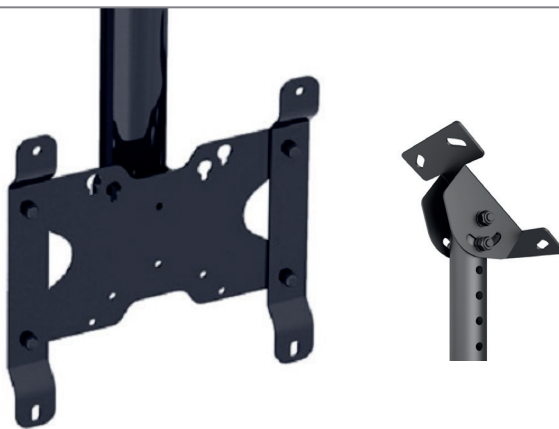

M Public Ceilingmount Single

Deckenhalterung für einen Flachbildschirme

Unsere Deckenhalterungen M Public Ceilingmount Single S, M und L bieten sicheren Halt für Monitore zwischen 10 und 65". Die Deckenhalterungen zeichnen sich dadurch aus, dass Flachbildschirme sowohl im Landscape als auch im Portrait-Format montiert werden können. Der Bildschirmhalter lässt sich stufenlos -5 bis +15° neigen, außerdem ist er in jede Richtung 30° drehbar.

Die variable Deckenverlängerung kann teleskopiert werden. Die Verkabelung verschwindet, dank eines cleveren Zugangssystems, im Inneren der Halterung. Dank des inkludierten Neigungsmoduls kann die Halterung auch an Decken mit Schrägung verwendet werden, 0-90° sind möglich. Je nach Ausführung werden unterschiedliche VESA-Standards unterstützt.

M Public
Ceilingmount Single
Small (Art.-Nr.: 7222)

M Public
Ceilingmount Single
Medium (Art.-Nr.: 7223)

M Public
Ceilingmount Single
Large (Art.-Nr.: 7225)

Deckenplatte 0 bis 90° neigbar

Portrait- oder Landscape-Montage

M Public Ceilingmount Single

Deckenhalterung für einen Flachbildschirme

- Deckenhalter für Flachbildschirme
- Portrait- oder Landscape-Montage
- TV-Aufnahme -5 bis +15° neigbar
- -30 bis +30° drehbar
- schwarz, schlag- und kratz feste Pulverbeschichtung
- innenliegender Kabelführung
- Deckenplatte 0 bis 90° neigbar
- inkl. Abdeckung (Ring) für abgehängte Decken