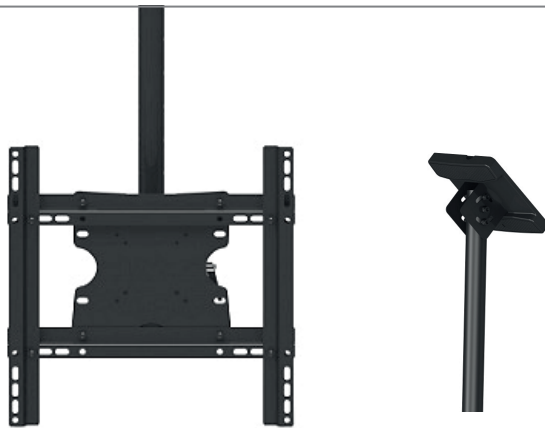

M Public Ceilingmount Single

Deckenhalterung für einen Flachbildschirme

Unsere Deckenhalterungen M Public Ceilingmount Single S, M und L bieten sicheren Halt für Monitore zwischen 10 und 65". Die Deckenhalterungen zeichnen sich dadurch aus, dass Flachbildschirme sowohl im Landscape als auch im Portrait-Format montiert werden können. Der Bildschirmhalter lässt sich stufenlos -5 bis +15° neigen, außerdem ist er in jede Richtung 30° drehbar.

Die variable Deckenverlängerung kann teleskopiert werden. Die Verkabelung verschwindet, dank eines cleveren Zugangssystems, im Inneren der Halterung. Dank des inkludierten Neigungsmoduls kann die Halterung auch an Decken mit Schrägung verwendet werden, 0-90° sind möglich. Je nach Ausführung werden unterschiedliche VESA-Standards unterstützt.

M Public Ceilingmount Single

Deckenhalterung für einen Flachbildschirme

- Deckenhalter für Flachbildschirme
- Portrait- oder Landscape-Montage
- TV-Aufnahme -5 bis +15° neigbar
- -30 bis +30° drehbar
- schwarz, schlag- und kratz feste Pulverbeschichtung
- innenliegender Kabelführung
- Deckenplatte 0 bis 90° neigbar
- inkl. Abdeckung (Ring) für abgehängte Decken

M Public Ceilingmount Back-to-Back - Small -

- für Bildschirme von 10 - 32" (25 - 81 cm)
- VESA-Norm 200 x 200 mm
- 14 kg maximale Traglast
- Höhe: 550 - 1500 mm

Art.-Nr.: 7222

M Public Ceilingmount Back-to-Back - Medium -